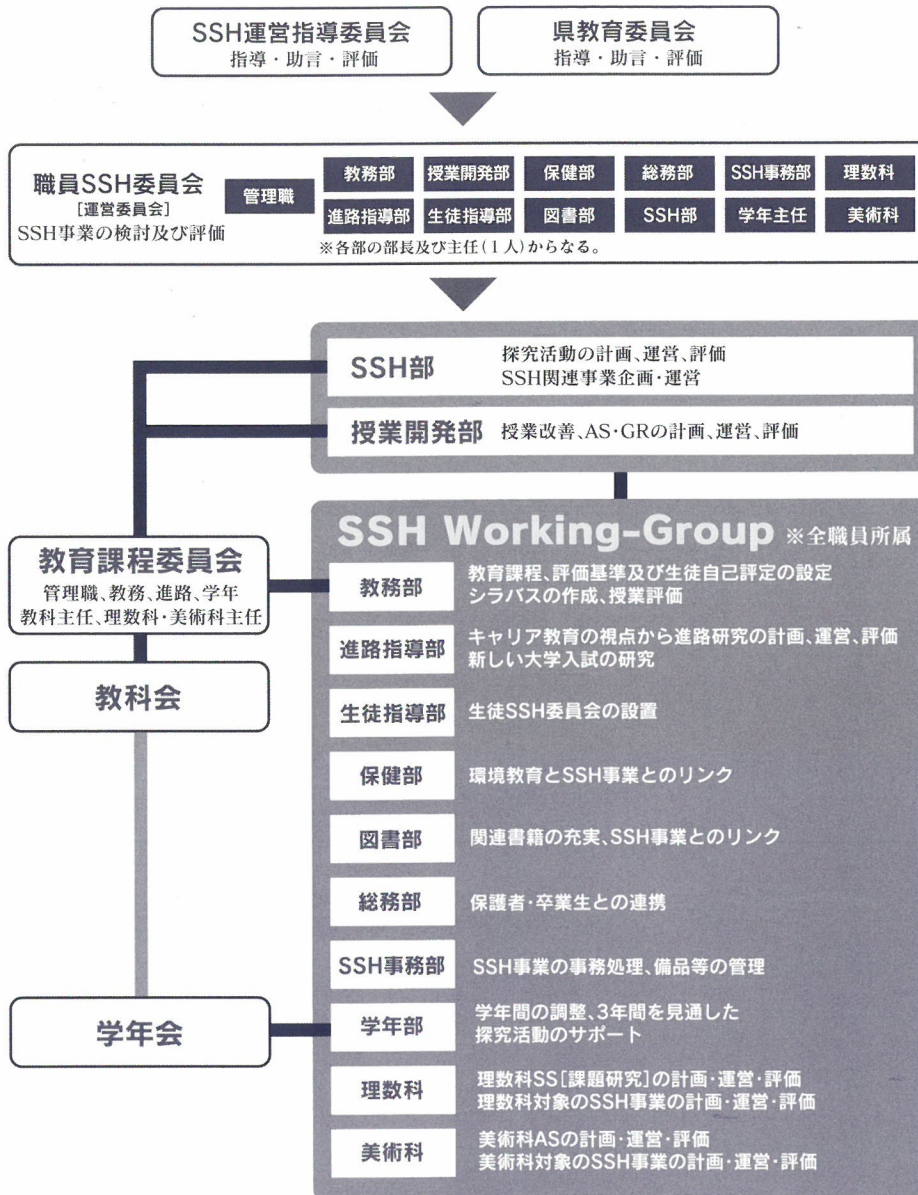

第二高校 SSH 組織

Super Science High school KUMAMOTO DAI-2 HIGH SCHOOL

本校はSSH指定を受け18年になります

熊本県立第二高等学校

〒862-0901 熊本県熊本市東区東町3丁目13番1号
TEL 096-368-4125
FAX 096-365-5636
<https://kumamoto-d2hs.ed.jp/>