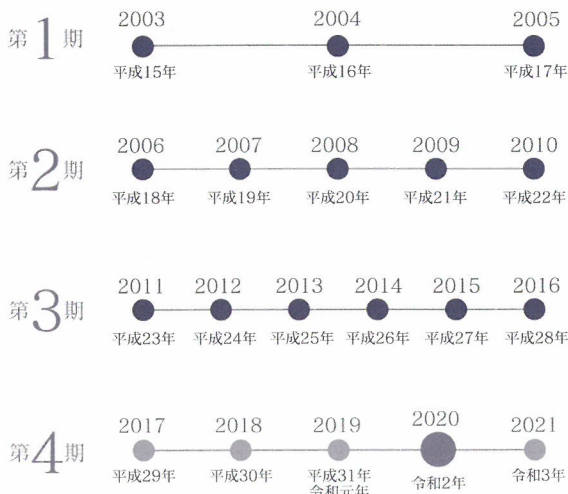

第二高校 SSH 組織

Super Science High school KUMAMOTO DAI-2 HIGH SCHOOL

本校はSSH指定を受け18年になります

熊本県立第二高等学校

〒862-0901 熊本県熊本市東区東町3丁目13番1号
TEL 096-368-4125
FAX 096-365-5636
<https://kumamoto-d2hs.ed.jp/>