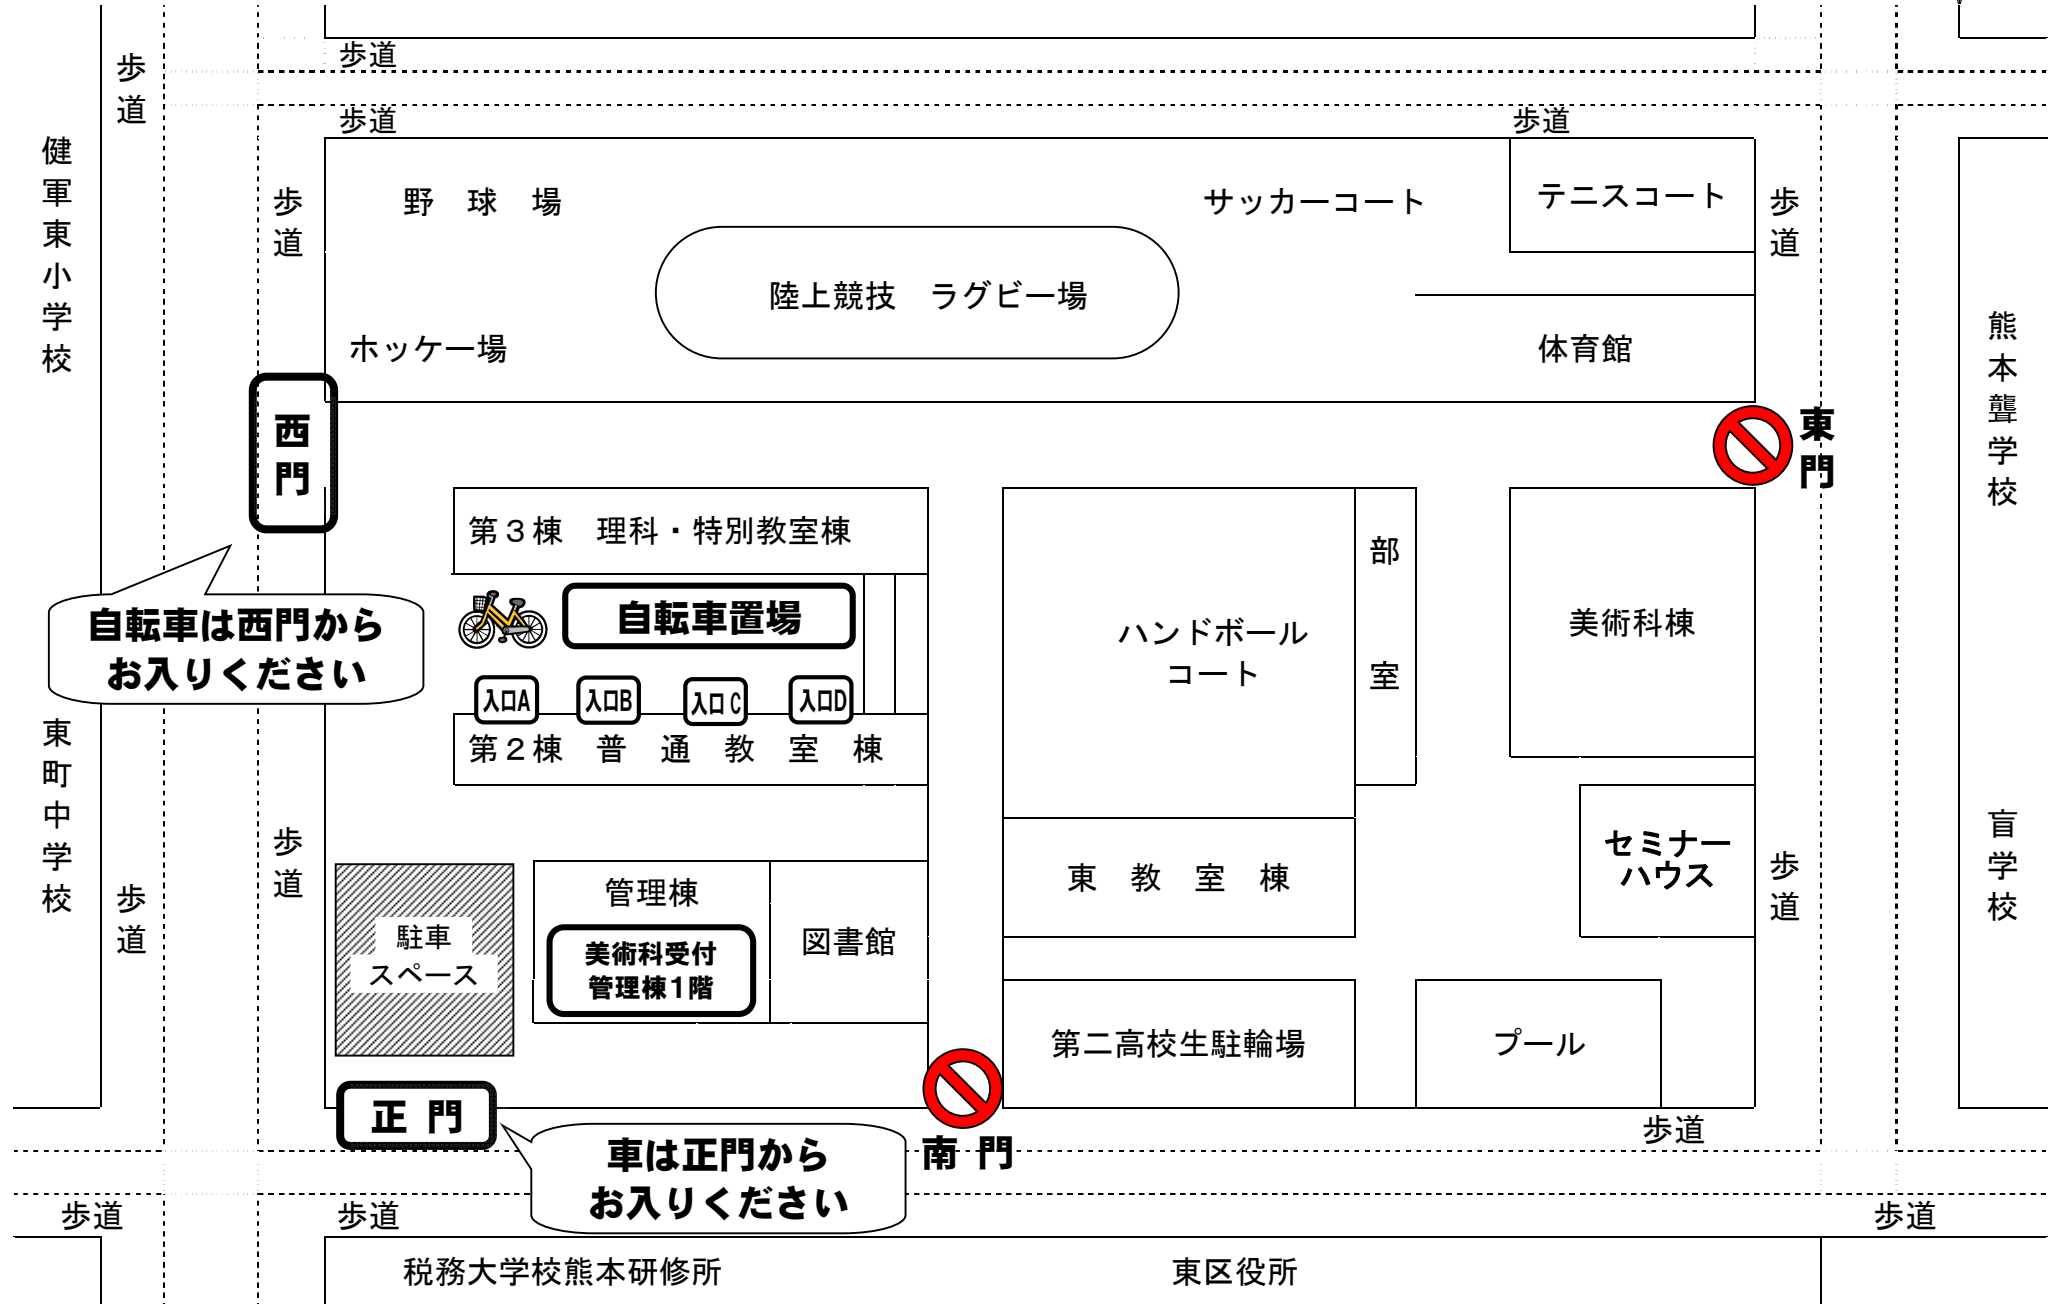

(資料4) 第二高校校舎配置図及び周辺図

第二高校周辺は交通量も多く、駐停車によって交通渋滞を招き、大変危険です。安全運転をお願いします。
 校内へは、車（駐車券をお持ちの方）は正門からお入りください。自転車は西門から、徒歩は正門、西門からお入りください。

自転車は西門からお入りください

車は正門からお入りください