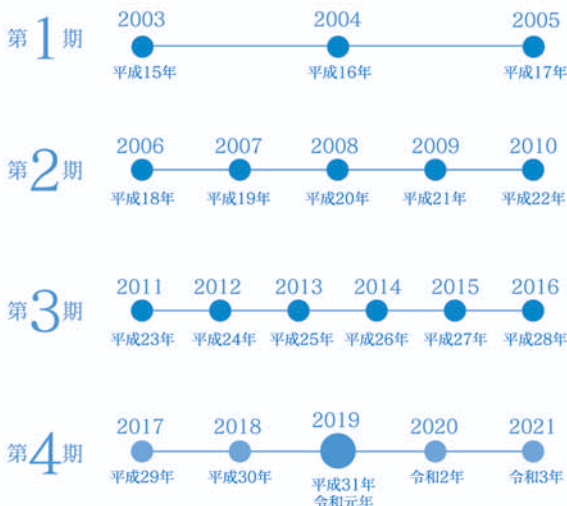

第二高校 SSH 組織

Super Science High school KUMAMOTO DAI-2 HIGH SCHOOL

本校はSSH指定を受け17年になります

熊本県立第二高等学校

〒862-0901 熊本県熊本市東区東町3丁目13番1号
TEL 096-368-4125
FAX 096-365-5636
<https://kumamoto-d2hs.ed.jp/>