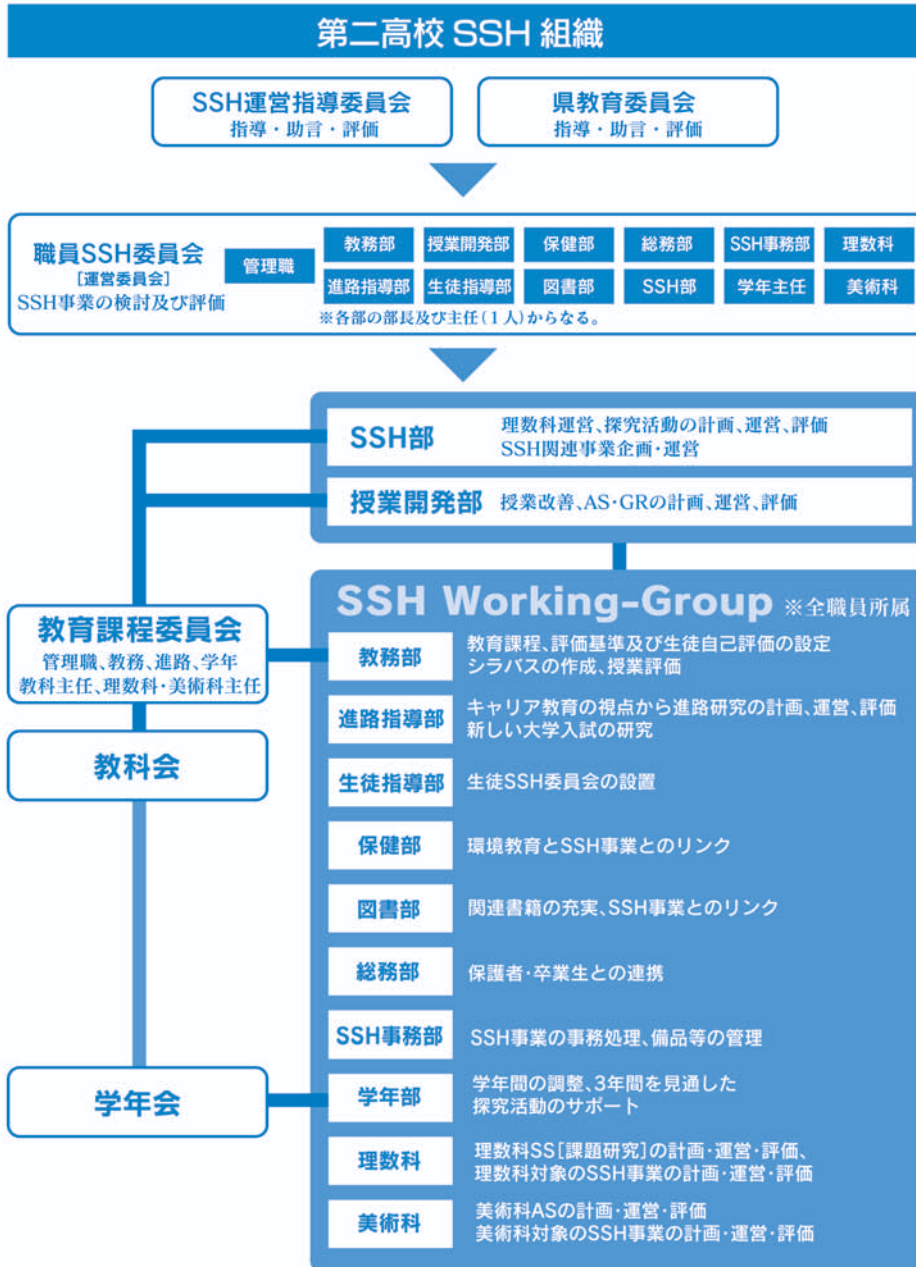

第二高校 SSH 組織

Super Science High school KUMAMOTO DAI-2 HIGH SCHOOL

本校はSSH指定を受け17年になります

熊本県立第二高等学校

〒862-0901 熊本県熊本市東区東町3丁目13番1号
TEL 096-368-4125
FAX 096-365-5636
<https://kumamoto-d2hs.ed.jp/>